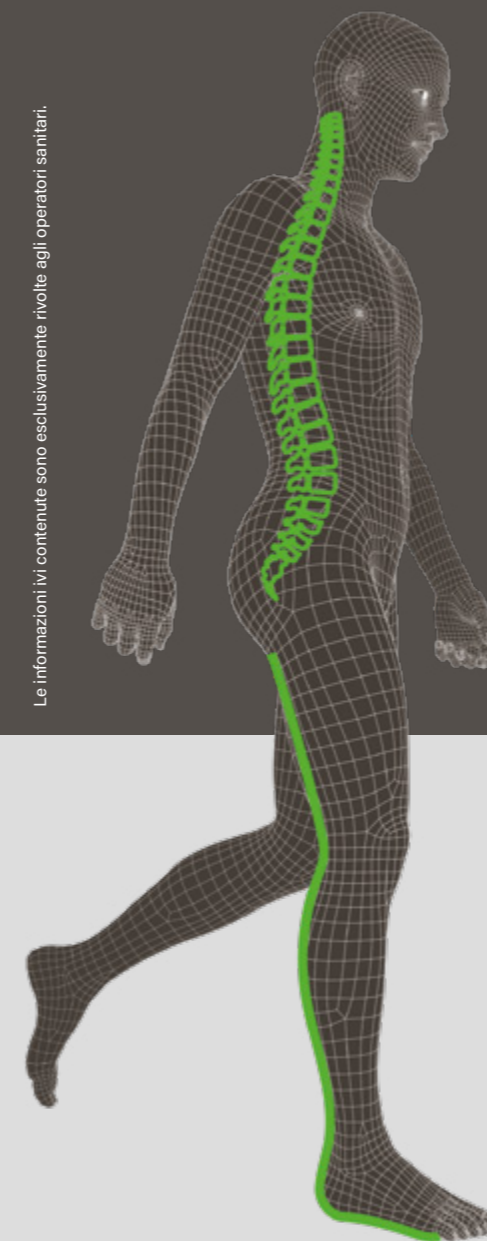

Espositore completo
399€

19 pezzi
di taglie differenti*

COMPOSIZIONE ESPOSITORE

TIPOLOGIA	SPECIFICA	TAGLIA	N° PAIA EXPO
VENE VARICOSE	Mod. LUNGO	37-38	2
		39-40	2
		41-42	1
INestetismi DELLA CELLULITE	Mod. LUNGO	35-36	1
		37-38	1
		39-40	1
Mod. CORTO	35-36	37-38	1
		39-40	1
		41-42	1
DOLORE A PIEDI, GAMBE O SCHIENA	Mod. LUNGO	37-38	1
		39-40	1
		41-42	1
Mod. CORTO	39-40	43-44	1
		41-42	1
		43-44	1
		45-46	1

Video pillole formative

Webinar

Cartello vetrina
70x100 cm

Book tecnico

Le informazioni ivi contenute sono esclusivamente rivolte agli operatori sanitari.

AVANTERRA™
THERAPEUTICS

**DOLORE A PIEDI,
GAMBE O SCHIENA**

**INestetismi
DELLA CELLULITE**

VENE VARICOSE

IL VERO BENESSERE NASCE DAI PIEDI

PROFAR
PROFESSIONE FARMACIA

A brand of **FederFARMA.CO S.p.A.**
Via Aldo Moro, 11 - 20074 Carpiano (MI)

Codice Interno: COSMFLAV

Il modo in cui ci muoviamo influenza profondamente il resto del nostro corpo e la nostra salute. Il plantare (a differenza di una normale soletta) migliora la superficie di appoggio del piede, riequilibrando la pressione.